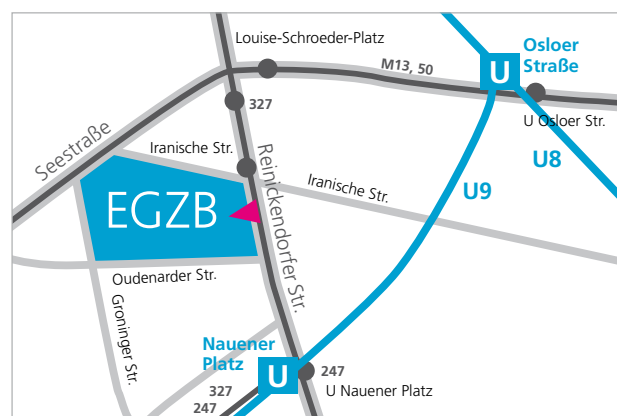

[www.egzb.de/akademie](http://www.egzb.de/akademie)

Mit dem öffentlichen Nahverkehr

U-Bahn: U9 Nauener Platz

Tram: M13 oder 50 bis Louise-Schroeder-Platz

Bus: 327 bis Iranische Straße und

247 bis U-Bhf Nauener Platz

### Auf dem Gelände des EGZB

Betreten Sie das Gelände am Haupteingang und folgen Sie der Straße. Nach ca. 250 Metern, nach der linksseitigen Kurve befindet sich auf der rechten Seite (roter Backsteinbau mit Wendeltreppe) die Akademie, Haus 8.

### **Von Westen oder Süden:**

Über die A 115 (die AVUS) in die Stadt hinein, Ende der AVUS unter dem Funkturm rechts in Richtung Tegel/Wedding, Stadtautobahn in Richtung Wedding (A 100) bis zum Ende der Autobahn, weiter geradeaus entlang der Seestraße, vorbei an der Charité, nach ca. 2,5 km an der Ampel rechts abbiegen in die Reinickendorfer Straße.

### **Von Norden:**

Über die Stadtautobahn A 111, Ausfahrt Nr. 10 Saatwinkler Damm abfahren, rechts abbiegen auf den Saatwinkler Damm. Folgen Sie dieser gewundenen Straße (links Wasserschleuse). An der nächsten Ampel (Aldi auf der li. Seite) fahren Sie links auf die Autobahn (A 100). Nach ca. 500 Metern endet die Autobahn, weiter geradeaus entlang der Seestraße, vorbei an der Charité, nach ca. 2,5 km an der Ampel rechts abbiegen in die Reinickendorfer Straße.